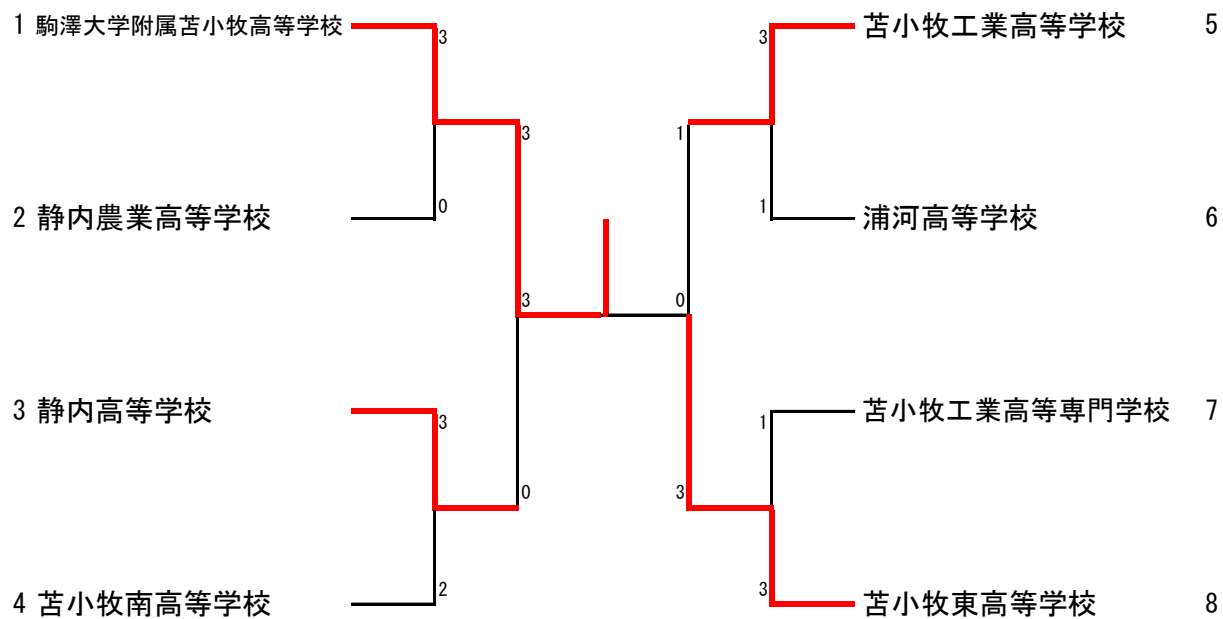

高校男子団体

高校女子団体

リーグ戦

No.		1	2	3	4	勝 敗	得点	得点 順位
	チーム名	駒澤大学附属 苫小牧高等学校	苫小牧南 高等学校	静内高等学校	苫小牧東 高等学校			
1	駒澤大学附属 苫小牧高等学校		○ 3 - 0	○ 3 - 0	○ 3 - 0	3 - 0	6	1
2	苫小牧南 高等学校	× 0 - 3		○ 3 - 0	× 2 - 3	1 - 2	4	3
3	静内高等学校	× 0 - 3	× 0 - 3		× 0 - 3	0 - 3	3	4
4	苫小牧東 高等学校	× 0 - 3	○ 3 - 2	○ 3 - 0		2 - 1	5	2