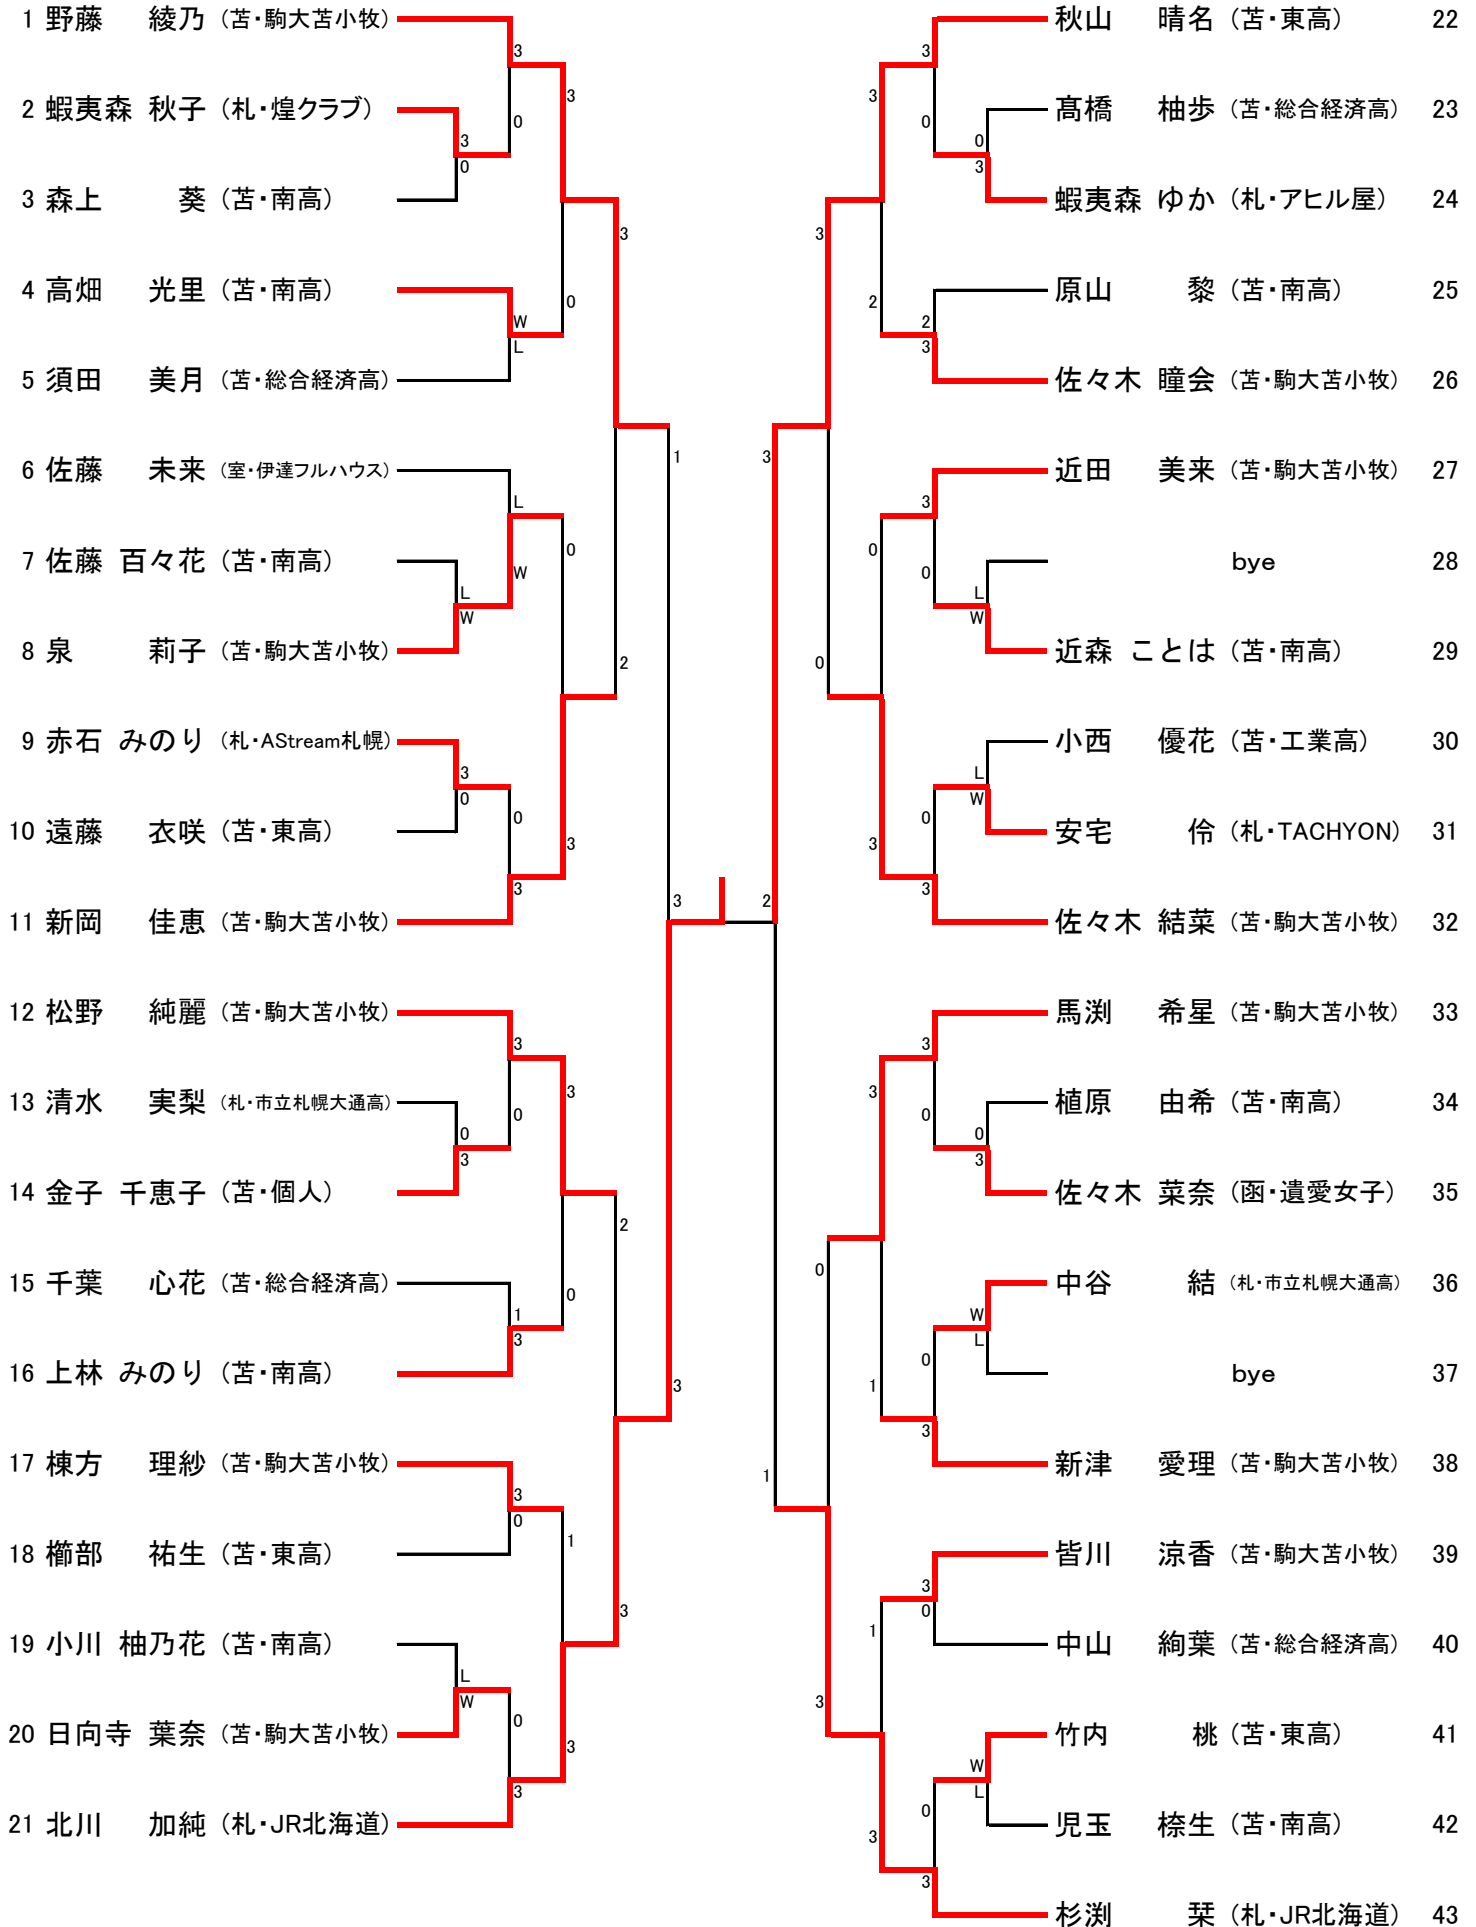

一般女子シングルス

第21回ニッタク杯卓球選手権大会

一般男子シングルス準決勝

1	能戸 大夢 (札・JR北海道)	3	11 - 3 11 - 3 11 - 7 — —	0	越田 周平 (函・南茅部卓球少年団)	65
66	吉田 拓磨 (函・南茅部卓球少年団)	3	11 - 8 5 - 11 13 - 11 12 - 10 —	1	柳田 亮 (札・チーム外崎)	112

一般男子シングルス決 勝

1	能戸 大夢 (札・JR北海道)	3	10 - 12 12 - 10 11 - 7 14 - 12 —	1	吉田 拓磨 (函・南茅部卓球少年団)	66
---	--------------------	---	--	---	-----------------------	----

一般女子シングルス準決勝

22	秋山 晴名 (苫・東高)	3	7 - 11 11 - 3 11 - 8 11 - 5 —	1	杉渕 栞 (札・JR北海道)	43
1	野藤 綾乃 (苫・駒大苫小牧)	1	8 - 11 7 - 11 11 - 8 7 - 11 —	3	北川 加純 (札・JR北海道)	21

一般女子シングルス決 勝

21	北川 加純 (札・JR北海道)	3	11 - 6 7 - 11 11 - 7 9 - 11 11 - 8	2	秋山 晴名 (苫・東高)	22
----	--------------------	---	--	---	-----------------	----