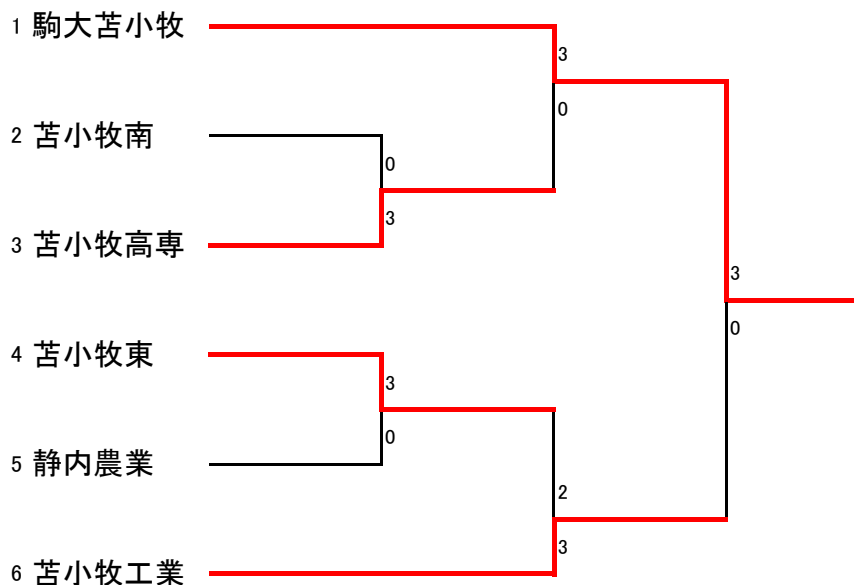

男子学校対抗

男子学校対抗順位

優 勝 駒澤大学附属苫小牧高等学校

準優勝 苫小牧工業高等学校

第3位 苫小牧工業高等専門学校

第3位 苫小牧東高等学校

女子学校対抗

No.		1	2	3	勝敗	順位
	チーム名	駒大苫小牧	苫小牧南	苫小牧東		
1	駒大苫小牧	-	3-0	3-1	2-0	1
2	苫小牧南	0-3	-	3-2	1-1	2
3	苫小牧東	1-3	2-3	-	0-2	3