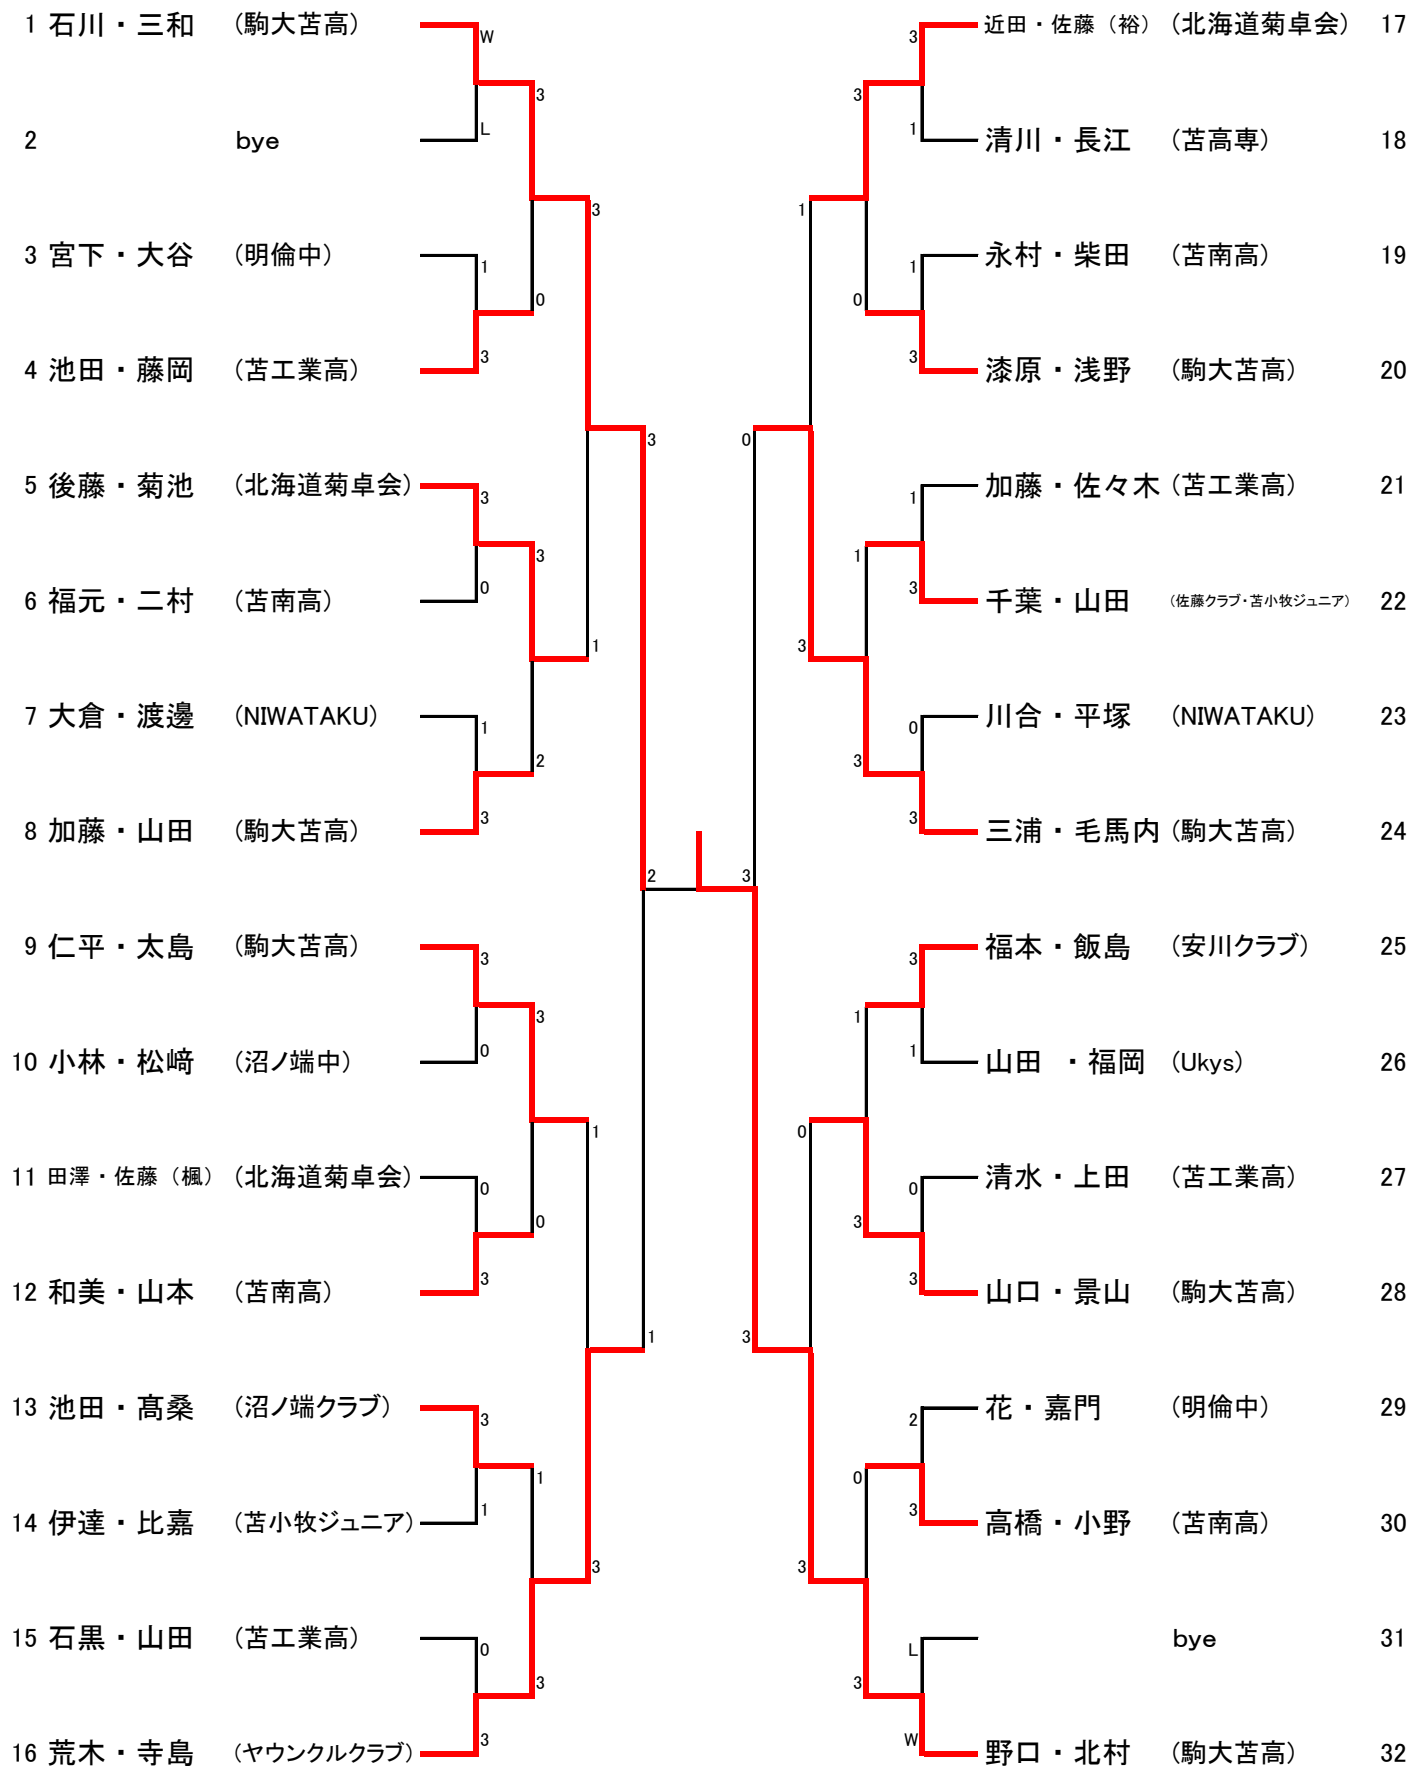

男子ダブルス

女子ダブルス

混合ダブルス

令和6年度会杯長争奪苫小牧卓球選手権大会「一般の部」

男子ダブルス準決勝

1	石川 隼丞・三和 歩夢 (駒大苫高)	3	11 - 6 7 - 11 12 - 10 11 - 7 -	1	荒木 智博・寺島 伸幸 (ヤウクルクラブ)	16
24	三浦 魁斗・毛馬内 零 (駒大苫高)	0	9 - 11 13 - 15 9 - 11 - -	3	野口 碧斗・北村 虎太郎 (駒大苫高)	32

男子ダブルス決 勝

1	石川 隼丞・三和 歩夢 (駒大苫高)	2	11 - 8 8 - 11 7 - 11 11 - 5 8 - 11	3	野口 碧斗・北村 虎太郎 (駒大苫高)	32
---	-----------------------	---	--	---	------------------------	----

女子ダブルス準決勝

1	近田 彩梨・丹波 瑠菜 (北海道菊卓会)	3	11 - 8 3 - 11 8 - 11 11 - 4 11 - 3	2	新津 愛理・鈴木 蒼唯 (駒大苫高)	8
9	清川 奈那・鈴木 寛菜 (NIWATAKU)	1	8 - 11 11 - 6 6 - 11 5 - 11 -	3	松野 純麗・真野 柚來 (駒大苫高)	16

女子ダブルス決 勝

1	近田 彩梨・丹波 瑠菜 (北海道菊卓会)	2	7 - 11 5 - 11 12 - 10 11 - 9 8 - 11	3	松野 純麗・真野 柚來 (駒大苫高)	16
---	-------------------------	---	---	---	-----------------------	----

令和6年度会杯長争奪苫小牧卓球選手権大会「一般の部」

混合ダブルス準決勝

5	石川 隼丞・柏村 美羽 (駒大苫高)	0	8 - 11 4 - 11 4 - 11 — —	3	湯田 康太郎・新岡 佳恵 (朝日大学・駒大苫高)	11
16	野口 碧斗・新津 愛理 (駒大苫高)	3	11 - 8 11 - 6 11 - 7 — —	0	荒井 正明・松野 純麗 (専修大学・駒大苫高)	21