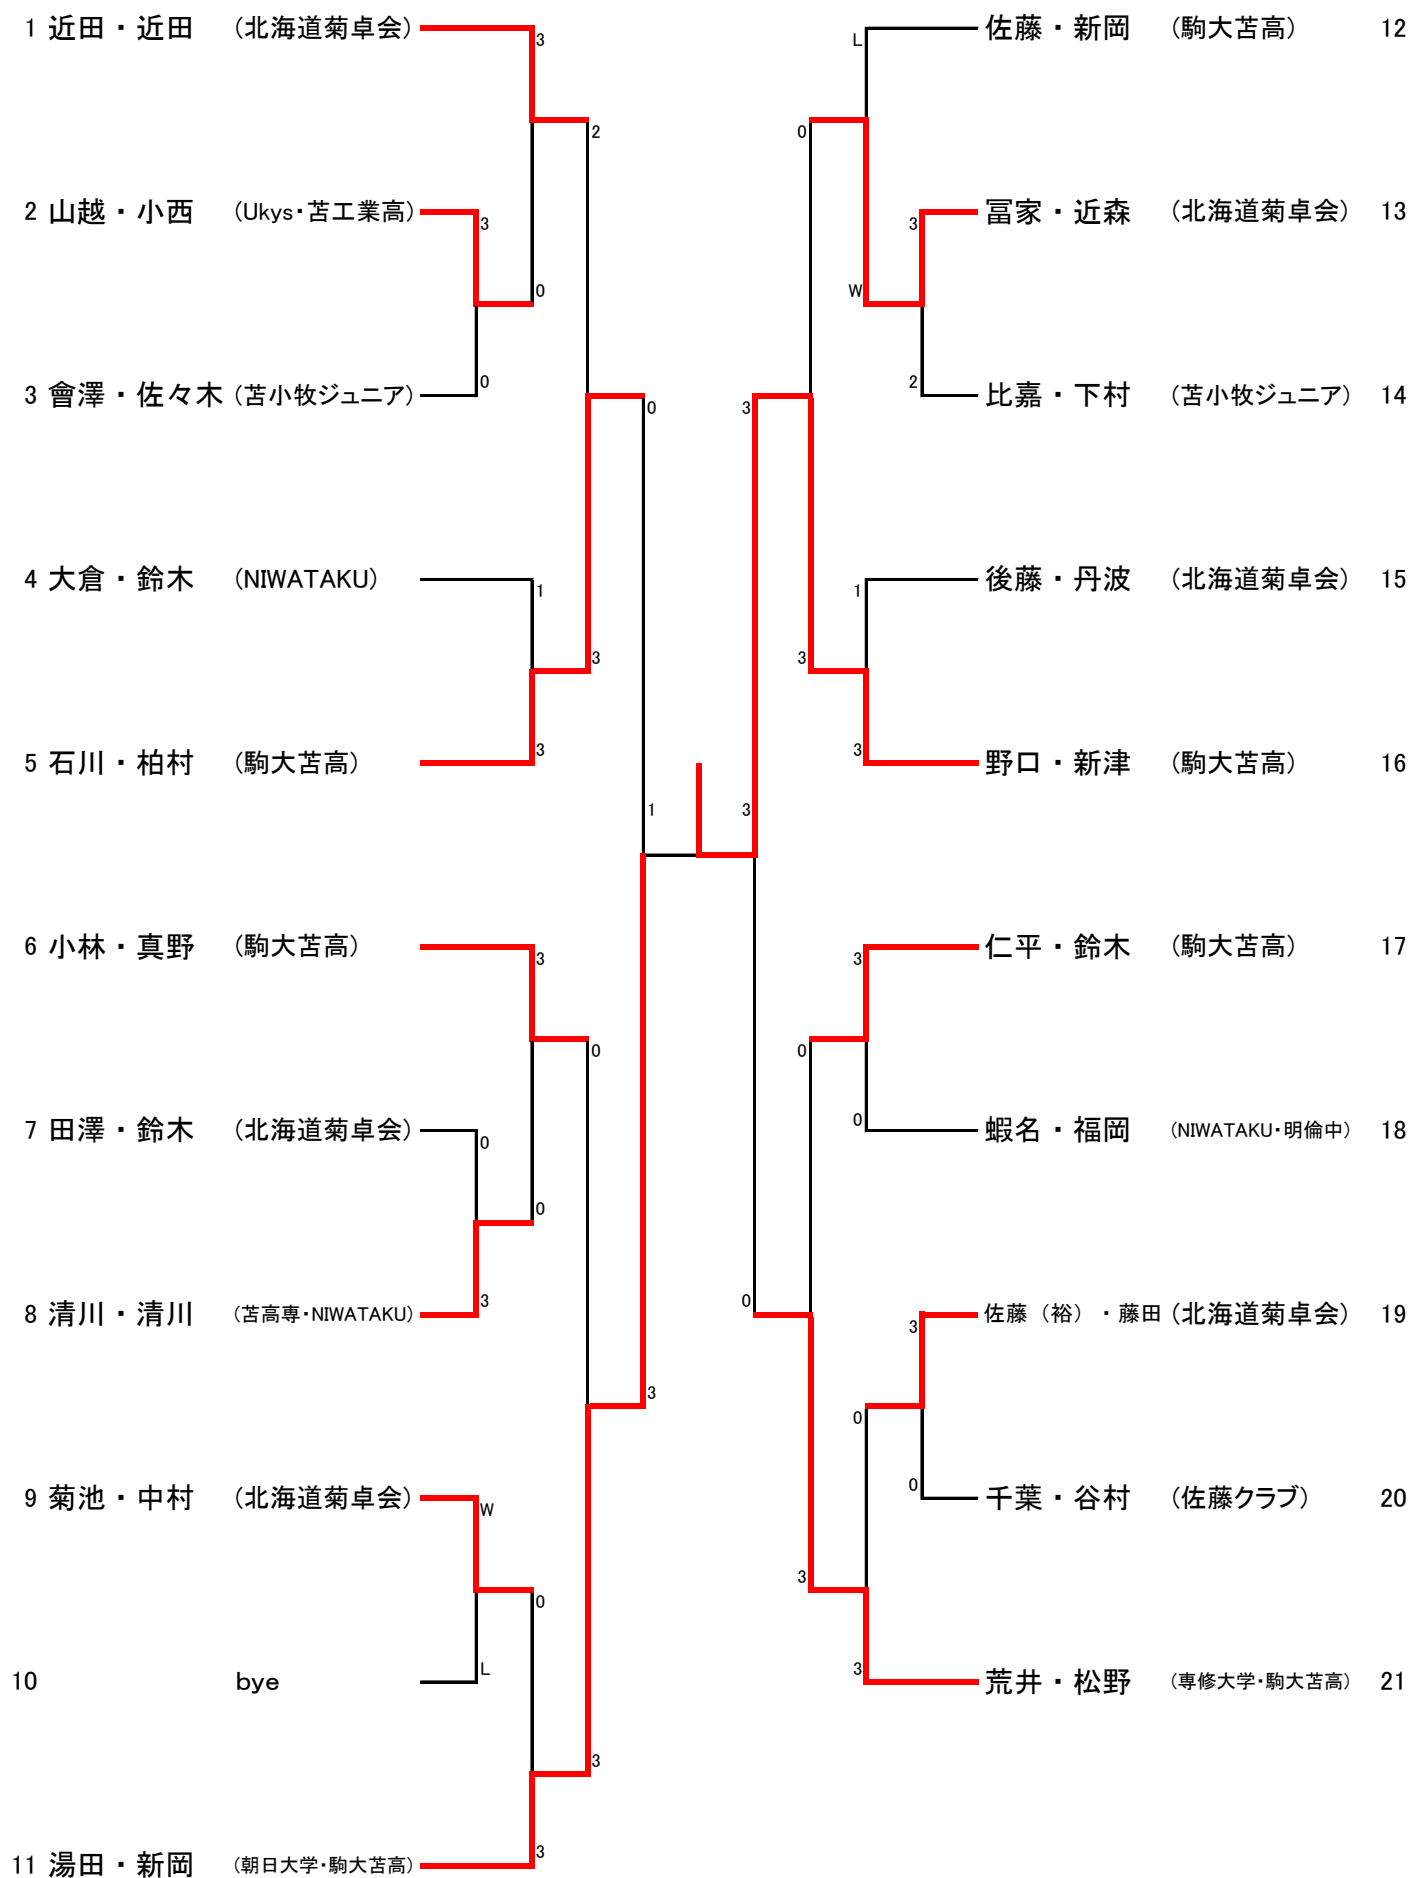

男子ダブルス

女子ダブルス

混合ダブルス

令和6年度会杯長争奪苫小牧卓球選手権大会「一般の部」

男子ダブルス準決勝

1	石川 隼丞・三和 歩夢 (駒大苫高)	3	11 - 6 7 - 11 12 - 10 11 - 7 -	1	荒木 智博・寺島 伸幸 (ヤウクルクラブ)	16
24	三浦 魁斗・毛馬内 零 (駒大苫高)	0	9 - 11 13 - 15 9 - 11 - -	3	野口 碧斗・北村 虎太郎 (駒大苫高)	32

男子ダブルス決 勝

1	石川 隼丞・三和 歩夢 (駒大苫高)	2	11 - 8 8 - 11 7 - 11 11 - 5 8 - 11	3	野口 碧斗・北村 虎太郎 (駒大苫高)	32
---	-----------------------	---	--	---	------------------------	----

女子ダブルス準決勝

1	近田 彩梨・丹波 瑠菜 (北海道菊卓会)	3	11 - 8 3 - 11 8 - 11 11 - 4 11 - 3	2	新津 愛理・鈴木 蒼唯 (駒大苫高)	8
9	清川 奈那・鈴木 寛菜 (NIWATAKU)	1	8 - 11 11 - 6 6 - 11 5 - 11 -	3	松野 純麗・真野 柚來 (駒大苫高)	16

女子ダブルス決 勝

1	近田 彩梨・丹波 瑠菜 (北海道菊卓会)	2	7 - 11 5 - 11 12 - 10 11 - 9 8 - 11	3	松野 純麗・真野 柚來 (駒大苫高)	16
---	-------------------------	---	---	---	-----------------------	----

令和6年度会杯長争奪苫小牧卓球選手権大会「一般の部」

混合ダブルス準決勝

5	石川 隼丞・柏村 美羽 (駒大苫高)	0	8 - 11 4 - 11 4 - 11 — —	3	湯田 康太郎・新岡 佳恵 (朝日大学・駒大苫高)	11
16	野口 碧斗・新津 愛理 (駒大苫高)	3	11 - 8 11 - 6 11 - 7 — —	0	荒井 正明・松野 純麗 (専修大学・駒大苫高)	21