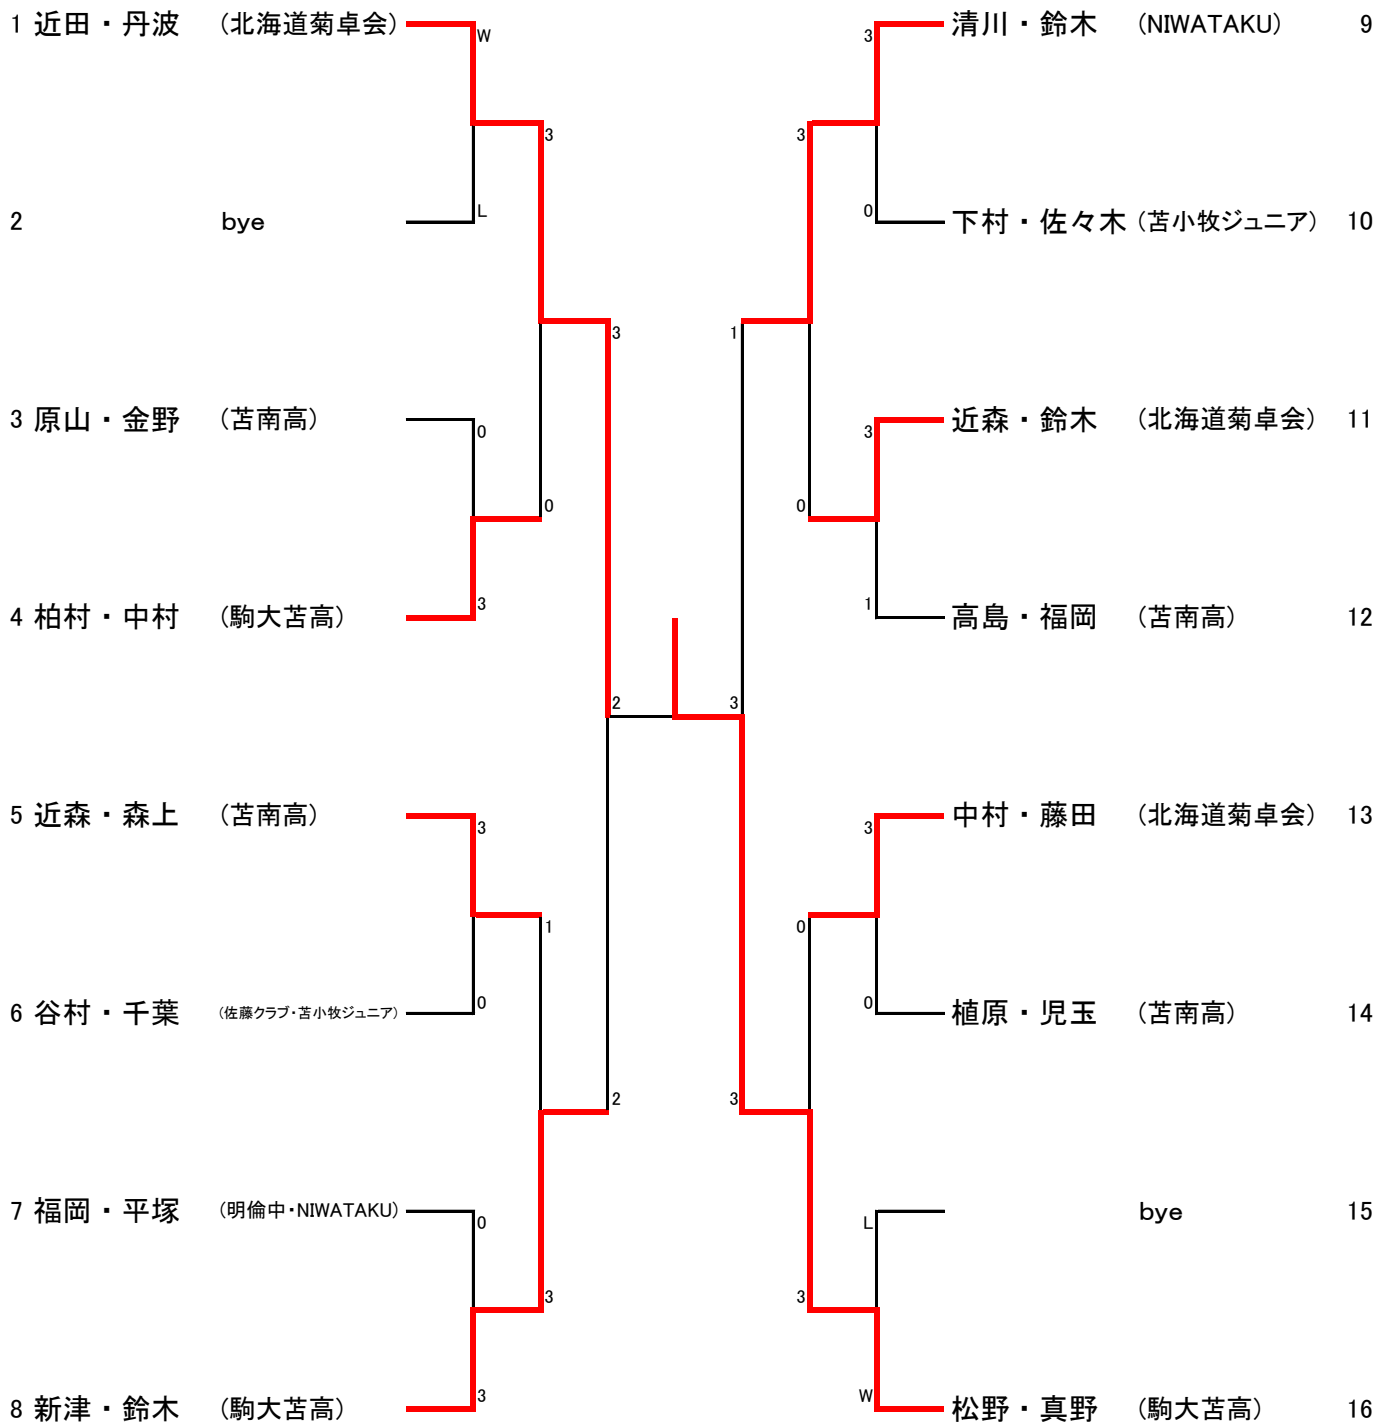

男子ダブルス

女子ダブルス

混合ダブルス

令和6年度会杯長争奪苫小牧卓球選手権大会「一般の部」

男子ダブルス準決勝

1	石川 隼丞・三和 歩夢 (駒大苫高)	3	11 - 6 7 - 11 12 - 10 11 - 7 -	1	荒木 智博・寺島 伸幸 (ヤウクルクラブ)	16
24	三浦 魁斗・毛馬内 零 (駒大苫高)	0	9 - 11 13 - 15 9 - 11 - -	3	野口 碧斗・北村 虎太郎 (駒大苫高)	32

男子ダブルス決 勝

1	石川 隼丞・三和 歩夢 (駒大苫高)	2	11 - 8 8 - 11 7 - 11 11 - 5 8 - 11	3	野口 碧斗・北村 虎太郎 (駒大苫高)	32
---	-----------------------	---	--	---	------------------------	----

女子ダブルス準決勝

1	近田 彩梨・丹波 瑠菜 (北海道菊卓会)	3	11 - 8 3 - 11 8 - 11 11 - 4 11 - 3	2	新津 愛理・鈴木 蒼唯 (駒大苫高)	8
9	清川 奈那・鈴木 寛菜 (NIWATAKU)	1	8 - 11 11 - 6 6 - 11 5 - 11 -	3	松野 純麗・真野 柚來 (駒大苫高)	16

女子ダブルス決 勝

1	近田 彩梨・丹波 瑠菜 (北海道菊卓会)	2	7 - 11 5 - 11 12 - 10 11 - 9 8 - 11	3	松野 純麗・真野 柚來 (駒大苫高)	16
---	-------------------------	---	---	---	-----------------------	----

令和6年度会杯長争奪苫小牧卓球選手権大会「一般の部」

混合ダブルス準決勝

5	石川 隼丞・柏村 美羽 (駒大苫高)	0	8 - 11 4 - 11 4 - 11 — —	3	湯田 康太郎・新岡 佳恵 (朝日大学・駒大苫高)	11
16	野口 碧斗・新津 愛理 (駒大苫高)	3	11 - 8 11 - 6 11 - 7 — —	0	荒井 正明・松野 純麗 (専修大学・駒大苫高)	21